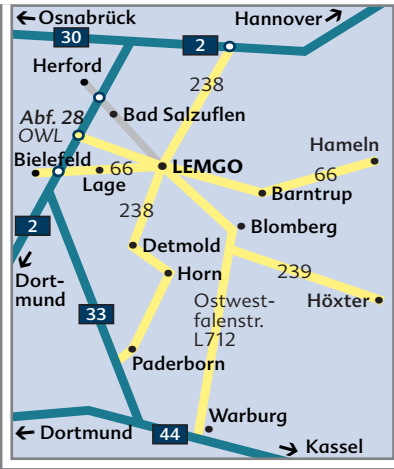

von Bielefeld

von Vlotho über Matorf/Kirchheide

von Rinteln

Rintelner
238

Entruper Weg

238 66

Richard-Wagner-Straße

66

Gosebreite

Herforder Straße

Herforder Str.

Steinweg

STADT-BUS

Echternstraße

Mittelstraße

Rampendal

66

von Hameln

Lagesche Str.

Bus/Bahnhof

Lagesche Straße

Am Wasserturm (Südring)

Paulinenstr.

P Süd

P

P

P

Schloss Brake

Ostwestf.str. von Höxter/Warburg