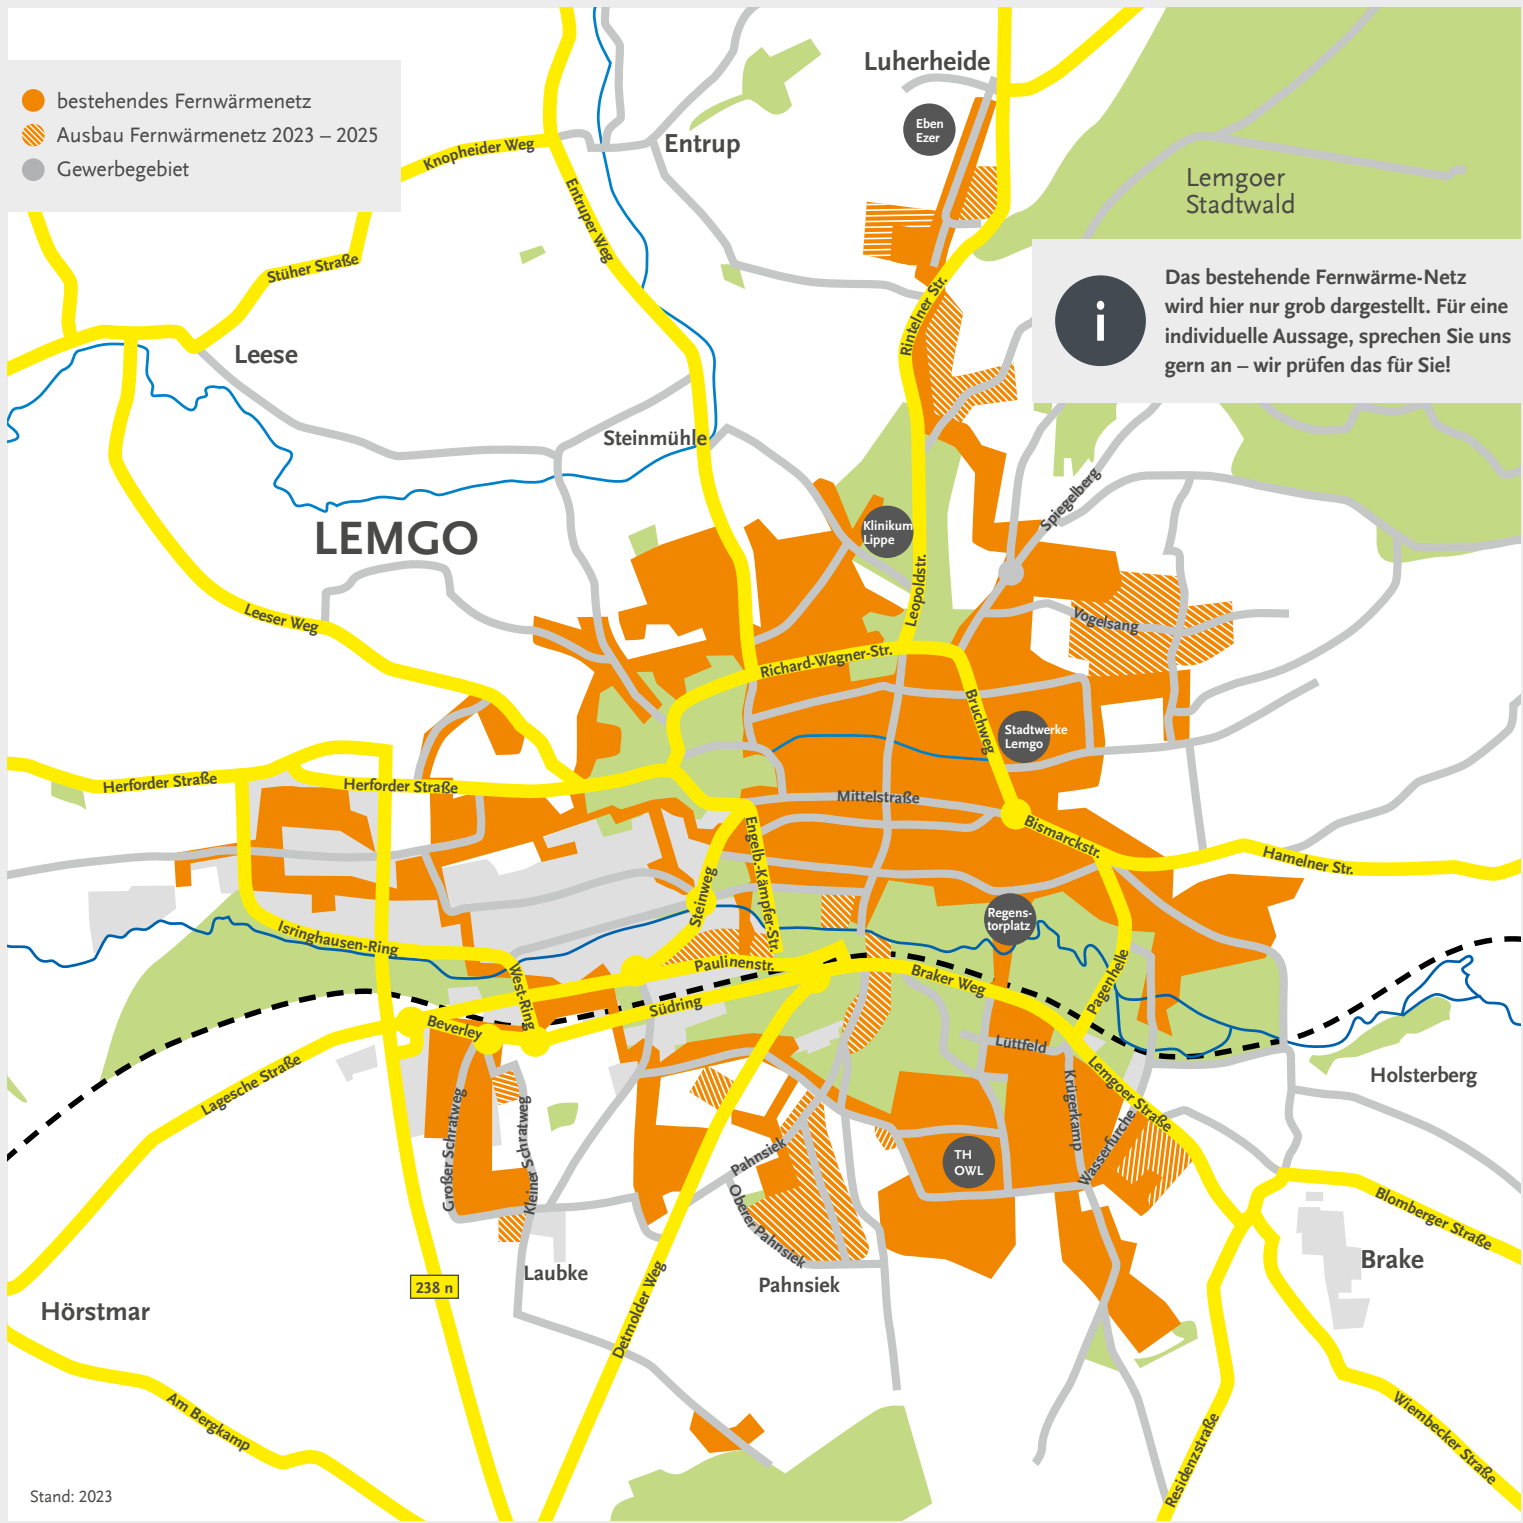

- bestehendes Fernwärmenetz
- Ausbau Fernwärmenetz 2023 – 2025
- Gewerbegebiet

i Das bestehende Fernwärme-Netz wird hier nur grob dargestellt. Für eine individuelle Aussage, sprechen Sie uns gern an – wir prüfen das für Sie!